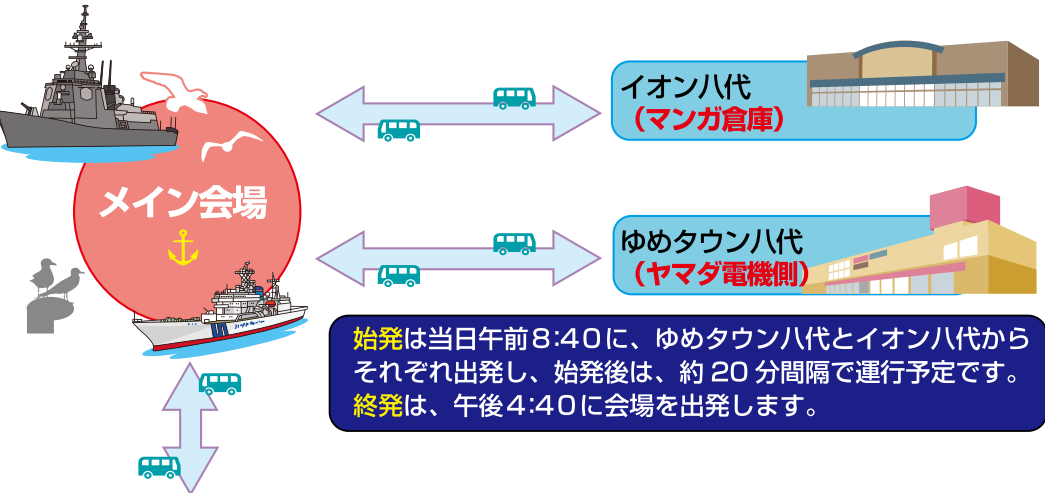

会場のご案内

無料シャトルバスのご案内

当日は、**ゆめタウン、イオンから無料シャトルバスを運行**しておりますので、ご利用下さい。
 メイン会場周辺に臨時駐車場を設けていますがスペースに限りがあります。
 また、メイン会場まで離れていること、駐車までにお時間を要することもありますので、時間には十分な余裕をもってご来場ください。
 ご協力のほどよろしくお願いいたします。

クルージングでヤマハ棧橋へ行かれる方のシャトルバスは
随時運行します

9:20~9:40・オープニングセレモニー

主催者挨拶、艦船紹介等

平成30年全国高等学校総合文化祭出場、県代表選考会 最優秀賞受賞

秀岳館高等学校 伝承芸能 雅太鼓 演奏

⚓マークの体験航海に参加される場合、サンダルやハイヒール、スカートの着用は避けてください。

外港メイン会場

	9:00	9:30	10:00	10:30	11:00	11:30	12:00	12:30	13:00	13:30	14:00	14:30	15:00	15:30	16:00
海上自衛隊艦艇「海煌」							一般公開<受付>	巡視船「こしき」 ・多用途支援艦「あまくさ」							
国土交通省		体験乗船<受付> 9:00~	体験乗船<受付> 9:00~	体験乗船<受付> 9:00~	体験乗船<受付> 9:00~	体験乗船<受付> 9:00~	体験乗船<受付> 9:00~	体験乗船<受付> 9:00~	体験乗船<受付> 9:00~	体験乗船<受付> 9:00~	体験乗船<受付> 9:00~	体験乗船<受付> 9:00~	体験乗船<受付> 9:00~	体験乗船<受付> 9:00~	体験乗船<受付> 9:00~
消防上自衛隊															
警察															
その他															

ヤマハ棧橋周辺

	9:00	9:30	10:00	10:30	11:00	11:30	12:00	12:30	13:00	13:30	14:00	14:30	15:00	15:30	16:00
モーターボート							体験クルージング<受付> 9:40~ 1回30分×10回開催								
ヨット			3歳未満は乗船できません。3歳~小学生の乗船には保護者同伴が必須です。			体験クルージング<受付> 9:00~				体験クルージング<受付> 11:00~				体験クルージング<受付> 12:30~	