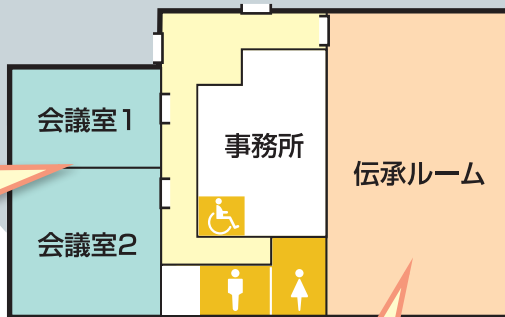

13:30~15:00

しん む た が がく
 新牟田雅楽紹介

会議室 2

10:00~11:30

たな ばた つな
 七夕綱飾りづくり

定員:20人(先着順)
対象:小学生以上

13:00~14:00

とび出す絵本作り

定員:15人(先着順)
対象:小学生以上

会議棟

お祭り博士

会議室 1

会議室 2

事務所

伝承ルーム

展示棟付近