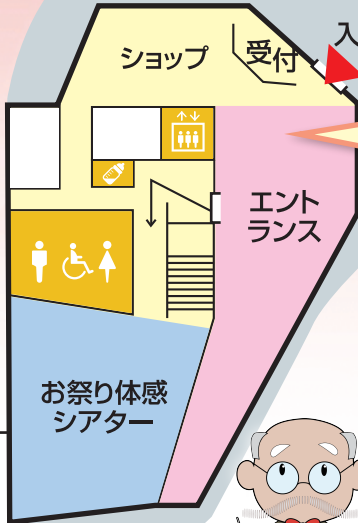

2026

今年は特別な

クイズに答えて全問正解
だったら受付でオリジナル
バッジがもらえるわよ。
ぜひ挑戦してみてね。

一日体験DAY!

まつりちゃん

体験したら
□に✓を
入れよう!
全部できる
かな?

夏の暑さを吹き飛ばす、いろんな体験が盛りだくさん!

お宝ギャラリー

13:30~16:30頃

かさ ぼこ きく じ どう
 笠鉾菊慈童
組み立て見学

定員:約20人

かさ ぼこ かりょうびん が
「笠鉾迦陵頻伽のヒミツ」展示
展示棟2階のお宝ギャラリーにて極楽浄土
に棲むといわれる笠鉾迦陵頻伽のヒミツに
ついて紹介する展示を行っているよ!

展示棟

2F

お宝
ギャラリー

1F

ショップ

受付

入口

エント
ランス

お祭り体感
シアター

笠鉾スタンプラリー
にも参加してね!

かぐらちゃん

会議室 1